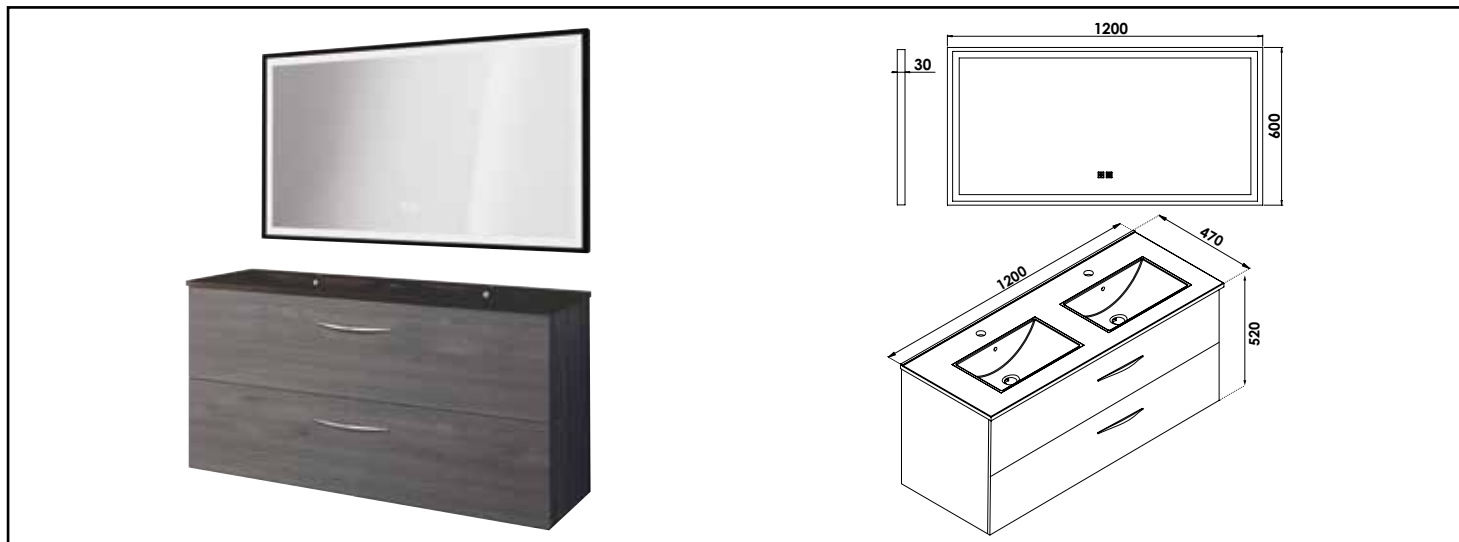

Référence : 402112054

MEUBLE SUSP DUBAÏ MIROIR LED SEVILLE - LARG 120 CM - GRIS - PLAN NOIR

DÉCOUVREZ LA NOUVELLE GAMME DE MEUBLES DUBAÏ AVEC UN PLAN VASQUE EN RÉSINE NOIRE, ALLIANT CLASSE ET SOBRIÉTÉ. ASSOCIÉ AVEC LE MIROIR ÉCLAIRANT SEVILLE, DOTÉ D'UN ÉCLAIRAGE AJUSTABLE EN LUMINOSITÉ ET EN COULEUR, AINSI QUE D'UNE FONCTION ANTI-BUÉE INTÉGRÉE.